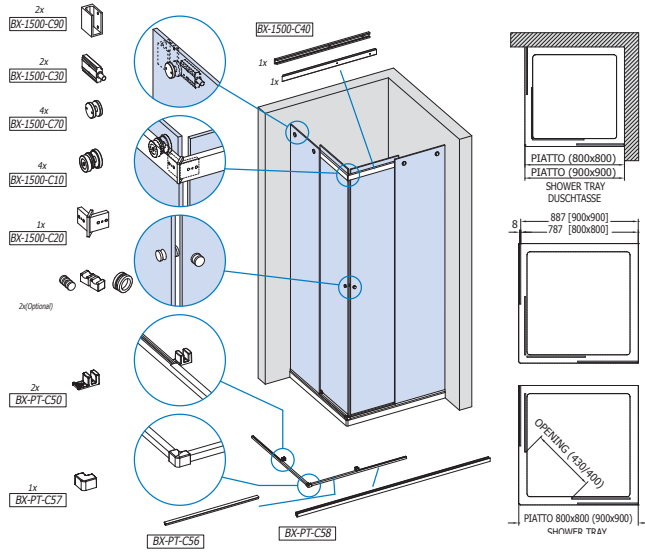

Box doccia BX-1500

Showers box
Duschkabinen

BOX DOCCIA
SHOWERS BOX

BX-1500 set 1
Doccia in angolo
Corner shower
Eckdusche

BX-1500 set 2
Doccia in nicchia
Niche shower
Nischendusche

BX-1500 set 3
Doccia a U
U-shower
U-Dusche

BX-1500 set 4
Doccia con spalla in vetro
Corner shower with 2 fixed panels
Eckdusche mit 2 feststehenden Glastafeln

Possibilità kit fuori misura.
Custom made kit available.
Sondermaße auf Anfrage.

CR = Cromo lucido
Polished chrome
Chrom glänzend