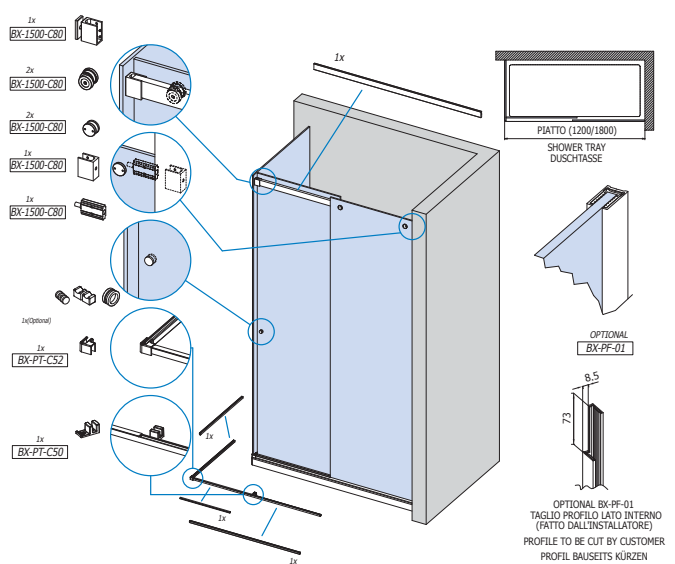

Box doccia BX-1500

Showers box
Duschkabinen

BOX DOCCIA
SHOWERS BOX

BX-1500 set 1
Doccia in angolo
Corner shower
Eckdusche

BX-1500 set 2
Doccia in nicchia
Niche shower
Nischendusche

BX-1500 set 3
Doccia a U
U-shower
U-Dusche

BX-1500 set 4
Doccia con spalla in vetro
Corner shower with 2 fixed panels
Eckdusche mit 2 feststehenden Glastafeln

Possibilità kit fuori misura.
Custom made kit available.
Sondermaße auf Anfrage.

CR = Cromo lucido
Polished chrome
Chrom glänzend