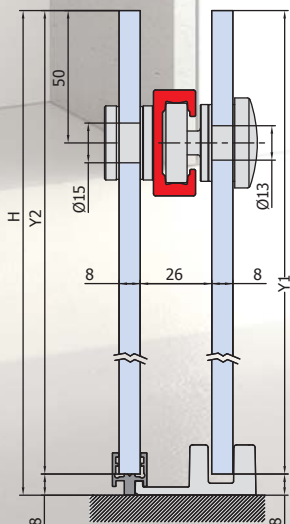

Box doccia BX-1500

Showers box
Duschkabinen

BOX DOCCIA
SHOWERS BOX

BX-1500 set 1
Doccia in angolo
Corner shower
Eckdusche

BX-1500 set 2
Doccia in nicchia
Niche shower
Nischendusche

BX-1500 set 3
Doccia a U
U-shower
U-Dusche

BX-1500 set 4
Doccia con spalla in vetro
Corner shower with 2 fixed panels
Eckdusche mit 2 feststehenden Glastafeln

Possibilità kit fuori misura.
Custom made kit available.
Sondermaße auf Anfrage.

CR = Cromo lucido
Polished chrome
Chrom glänzend