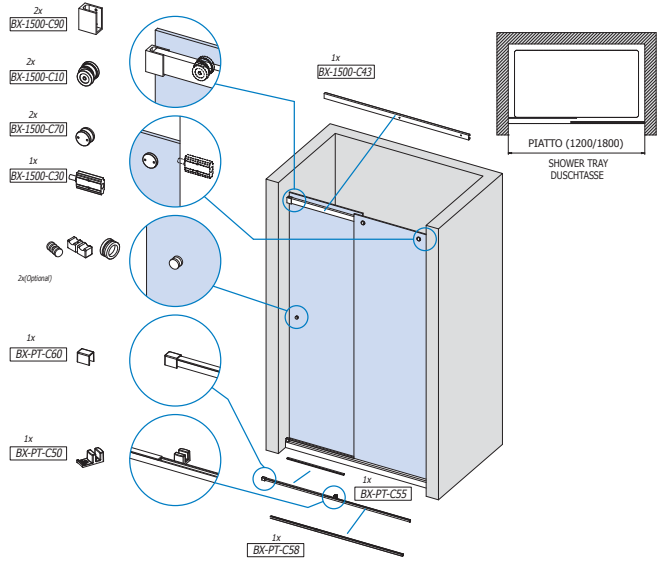

Box doccia BX-1500

Showers box
Duschkabinen

BOX DOCCIA
SHOWERS BOX

BX-1500 set 1
Doccia in angolo
Corner shower
Eckdusche

BX-1500 set 2
Doccia in nicchia
Niche shower
Nischendusche

BX-1500 set 3
Doccia a U
U-shower
U-Dusche

BX-1500 set 4
Doccia con spalla in vetro
Corner shower with 2 fixed panels
Eckdusche mit 2 feststehenden Glastafeln

Possibilità kit fuori misura.
Custom made kit available.
Sondermaße auf Anfrage.

CR = Cromo lucido
Polished chrome
Chrom glänzend