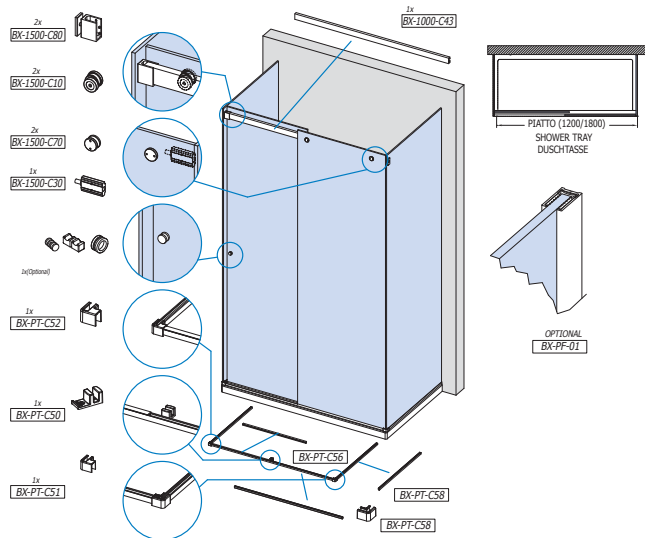

Box doccia BX-1500

Showers box
Duschkabinen

BOX DOCCIA
SHOWERS BOX

BX-1500 set 1
Doccia in angolo
Corner shower
Eckdusche

BX-1500 set 2
Doccia in nicchia
Niche shower
Nischendusche

BX-1500 set 3
Doccia a U
U-shower
U-Dusche

BX-1500 set 4
Doccia con spalla in vetro
Corner shower with 2 fixed panels
Eckdusche mit 2 feststehenden Glastafeln

Possibilità kit fuori misura.
Custom made kit available.
Sondermaße auf Anfrage.

CR = Cromo lucido
Polished chrome
Chrom glänzend